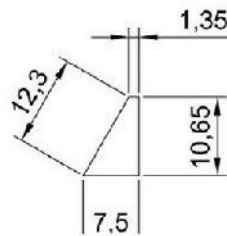

PR-7.5x10.65TR/VR

6x

3x

5x

2x

4x

650			2:1	6:1.	400-700
	1	2			
2x	-20,6°	-6,5°	1,75	4,50	
3x	-29,7°	-0,9°	2,56	5,45	
4x	-34,1°	2,1°	3,01	5,74	
5x	-37,4°	3,2°	3,33	6,15	
6x	-39,7°	4,0°	3,51	6,42	